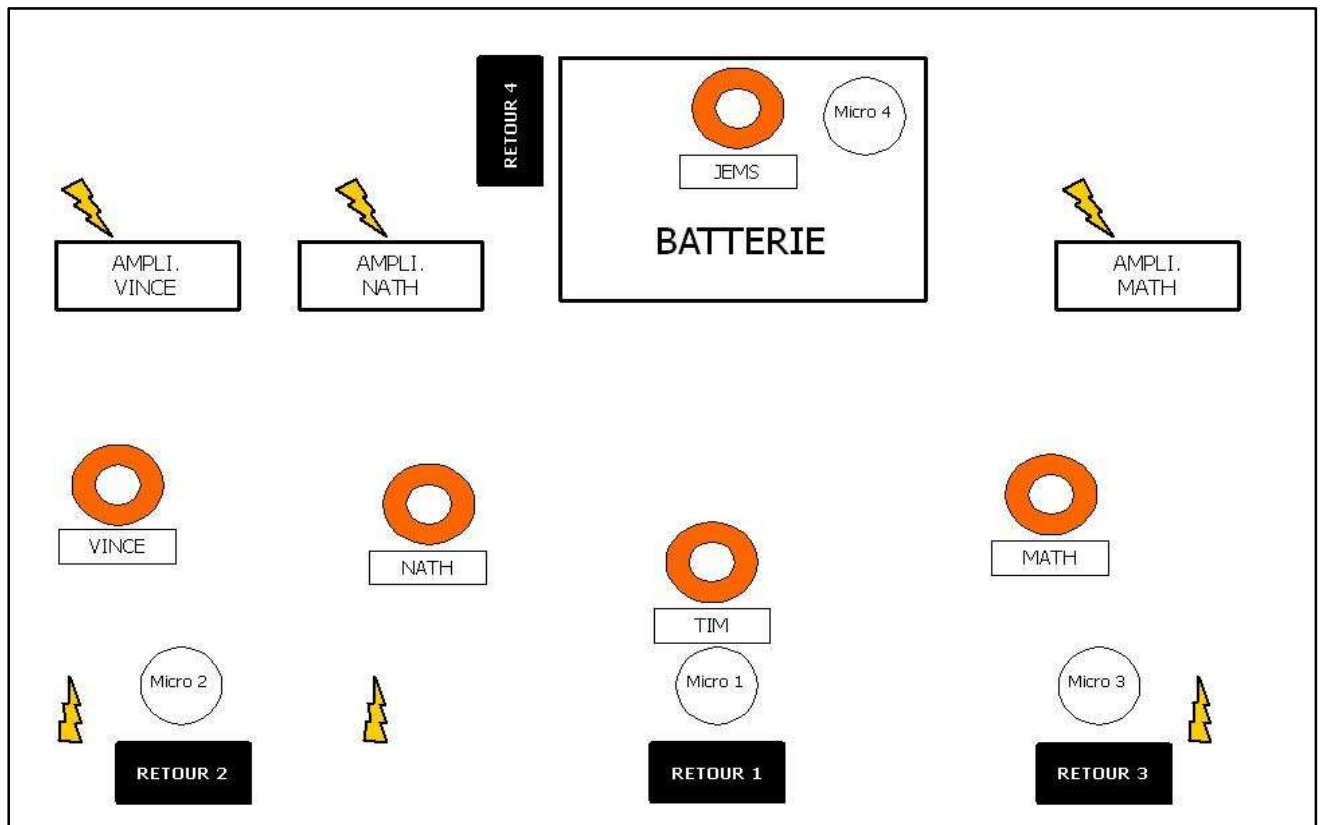

= Alimentation électrique (220V)

Pour toutes questions et/ou informations supplémentaires, contacter Vince (0494/16.84.62)